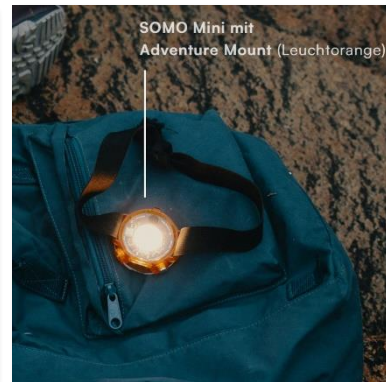

Sonnenglas® Adventure Mount

von Suntoy

traumhaft
handfest

Das **Sonnenglas® Adventure Mount** ist ein Aufsteck-Adapter, der die Vielseitigkeit des SOMO-Moduls für Outdoor-Aktivitäten wie Camping, Wandern und mehr erweitert. Er bietet fünf verschiedene Befestigungsmöglichkeiten, einschliesslich magnetischer Befestigung, Trageschleufe und Kompatibilität mit Stativen. Erhältlich für sowohl SOMO Classic als auch Mini in verschiedenen Farben, verwandelt der Adventure Mount das Sonnenglas SOMO in einen unverzichtbaren, solarbetriebenen Outdoor-Begleiter.

Verkaufspreis	Sonnenglas® SOMO Adventure Mount Classic	CHF	17.-
	Sonnenglas® SOMO Adventure Mount Mini	CHF	15.-
	Kombipakete mit Solarmodul (SOMO) erhältlich:		
	Sonnenglas® SOMO Adventure Mount Classic + SOMO	CHF	52.-
	Sonnenglas® SOMO Adventure Mount Mini + SOMO	CHF	46.-
	Weitere Informationen unter www.sonnenglas.net/ch		

Farben orange, durchsichtig, graphit

Herstellung Suntoy, 27A Baldwin Street, Village Deep, Gauteng, Südafrika

Import Sonnenglas.net, Sandgrube 29, Appenzell

Vertrieb traumhaft-handfest, Herrliberg

Lieferfrist / Lieferung Bei Lagerbestand sofort ab Standort Herrliberg, Lieferung nach Absprache