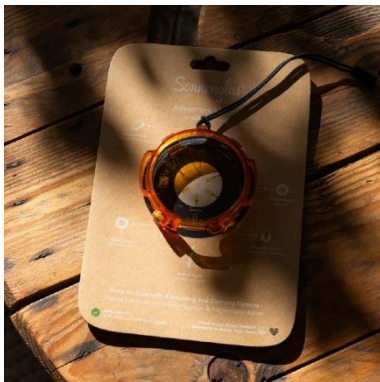

Sonnenglas® Adventure Mount

von Suntoy

traumhaft
handfest

Das **Sonnenglas® Adventure Mount** ist ein Aufsteck-Adapter, der die Vielseitigkeit des SOMO-Moduls für Outdoor-Aktivitäten wie Camping, Wandern und mehr erweitert. Er bietet fünf verschiedene Befestigungsmöglichkeiten, einschliesslich magnetischer Befestigung, Trageschleufe und Kompatibilität mit Stativen. Erhältlich für sowohl SOMO Classic als auch Mini in verschiedenen Farben, verwandelt der Adventure Mount das Sonnenglas SOMO in einen unverzichtbaren, solarbetriebenen Outdoor-Begleiter.

Verkaufspreis	Sonnenglas® SOMO Adventure Mount Classic	CHF	17.-
	Sonnenglas® SOMO Adventure Mount Mini	CHF	15.-
	Kombipakete mit Solarmodul (SOMO) erhältlich:		
	Sonnenglas® SOMO Adventure Mount Classic + SOMO	CHF	52.-
	Sonnenglas® SOMO Adventure Mount Mini + SOMO	CHF	46.-
	Weitere Informationen unter www.sonnenglas.net/ch		

Farben orange, durchsichtig, graphit

Herstellung Suntoy, 27A Baldwin Street, Village Deep, Gauteng, Südafrika

Import Sonnenglas.net, Sandgrube 29, Appenzell

Vertrieb traumhaft-handfest, Herrliberg

Lieferfrist / Lieferung Bei Lagerbestand sofort ab Standort Herrliberg, Lieferung nach Absprache